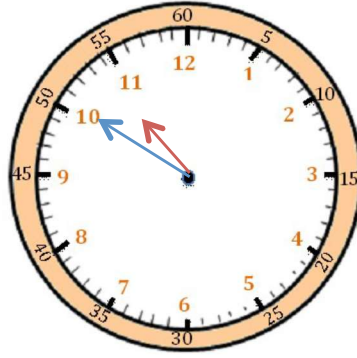

2

J'écris les heures indiquées sur ces horloges. Nous sommes l'après-midi.

Il est ___ h et ___ min.

Il est ___ h et ___ min.

Il est ___ h et ___ min.

3

Je place les aiguilles selon les heures indiquées. (heures en rouge, minutes en bleu)

Il est 2 h 05 min.

Il est 8 h 20 min.

Il est 11 h 10 min.

Mesures

Fiche 9

Les heures

1

J'écris les heures indiquées sur ces horloges. Nous sommes l'après-midi.