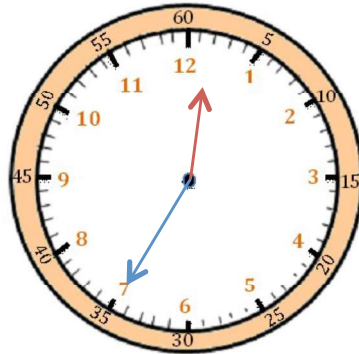

Il est ___ h et ___ min. Il est ___ h et ___ min. Il est ___ h et ___ min.

3

Je place les aiguilles selon les heures indiquées. (heures en rouge, minutes en bleu)