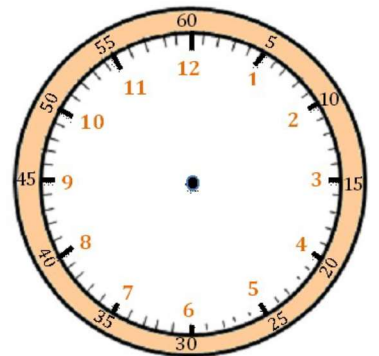

3

Je place les aiguilles selon les heures indiquées. (heures en rouge, minutes en bleu)

Il est 18 h 45 min.

Il est 14 h 25 min.

Il est 21 h 50 min.

Mesures

Fiche 10

Les heures