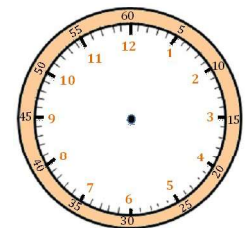

Il est 7 h 45 min.