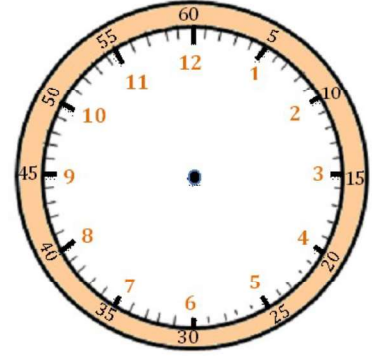

Mesures

Fiche 8

Les heures

1

J'écris les heures indiquées sur ces horloges. Nous sommes le matin.

Il est ___ h et ___ min.

Il est ___ h et ___ min.

Il est ___ h et ___ min.

2

J'écris les heures indiquées sur ces horloges. Nous sommes l'après-midi.

Il est ___ h et ___ min.

Il est ___ h et ___ min.

Il est ___ h et ___ min.

3

Je place les aiguilles selon les heures indiquées. (heures en rouge, minutes en bleu)

Il est 2 h 05 min.

Il est 8 h 20 min.

Il est 11 h 10 min.

Mesures

Fiche 9

Les heures

1

J'écris les heures indiquées sur ces horloges. Nous sommes l'après-midi.

3

Je place les aiguilles selon les heures indiquées. (heures en rouge, minutes en bleu)

Il est 18 h 45 min.

Il est 14 h 25 min.

Il est 21 h 50 min.

Mesures

Fiche 10

Les heures