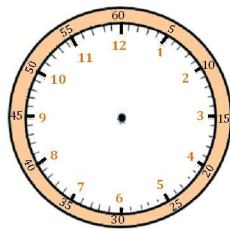

Il est 9 h 38 min.