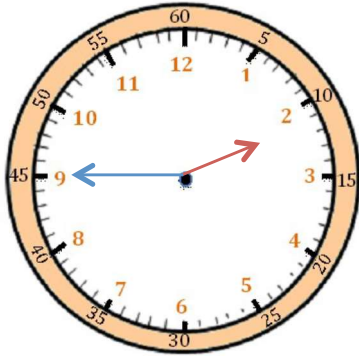

Mesures

Fiche 8

Les heures

1

J'écris les heures indiquées sur ces horloges. Nous sommes le matin.

Il est ___ h et ___ min.

Il est ___ h et ___ min.

Il est ___ h et ___ min.

2

J'écris les heures indiquées sur ces horloges. Nous sommes l'après-midi.

Il est ___ h et ___ min.

Il est ___ h et ___ min.

Il est ___ h et ___ min.

3

Je place les aiguilles selon les heures indiquées. (heures en rouge, minutes en bleu)