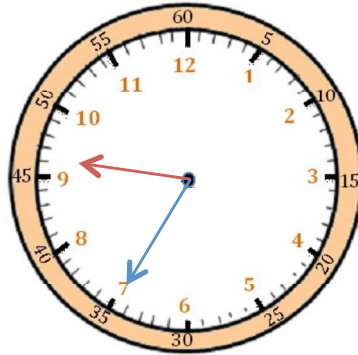

Mesures

Fiche 8

Les heures

1

J'écris les heures indiquées sur ces horloges. Nous sommes le matin.

Il est ___ h et ___ min.

Il est ___ h et ___ min.

Il est ___ h et ___ min.

2

J'écris les heures indiquées sur ces horloges. Nous sommes l'après-midi.

Il est ___ h et ___ min.

Il est ___ h et ___ min.

Il est ___ h et ___ min.

3

Je place les aiguilles selon les heures indiquées. (heures en rouge, minutes en bleu)