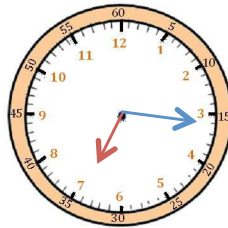

Il est ___ h ___ min.

Il est ___ h ___ min.