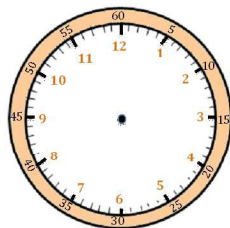

Mesures

Fiche 8

Les heures

1

J'écris les heures indiquées sur ces horloges. Nous sommes le matin.

Il est ___ h et ___ min.

Il est ___ h et ___ min.

Il est ___ h et ___ min.

2

J'écris les heures indiquées sur ces horloges. Nous sommes l'après-midi.

Il est ___ h et ___ min.

Il est ___ h et ___ min.

Il est ___ h et ___ min.

3

Je place les aiguilles selon les heures indiquées. (heures en rouge, minutes en bleu)

3

Je place les aiguilles selon les heures indiquées. (heures en rouge, minutes en bleu)

Il est 18 h 45 min.

Il est 14 h 25 min.

Il est 21 h 50 min.

Mesures

Fiche 10

Les heures

Il est ___ h ___ min.

2 Je place les aiguilles selon les heures indiquées. (heures en rouge, minutes en bleu)

Il est 21 h 14 min.

Il est 9 h 38 min.

Il est 14 h 22 min.

Il est 15 h 03 min.

Il est 16 h 55 min.