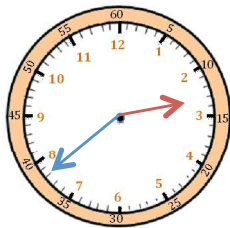

Il est ___ h ___ min.

Il est ___ h ___ min.