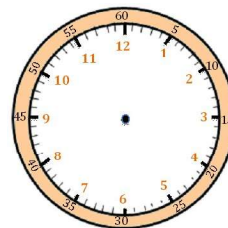

Il est minuit 20 min.