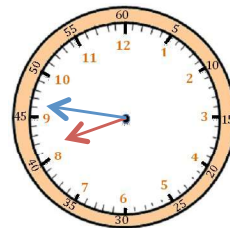

2

J'écris les heures indiquées sur ces horloges. Nous sommes l'après-midi.

Il est ___ h et ___ min.

Il est ___ h et ___ min.

Il est ___ h et ___ min.

3

Je place les aiguilles selon les heures indiquées. (heures en rouge, minutes en bleu)

3

Je place les aiguilles selon les heures indiquées. (heures en rouge, minutes en bleu)

Il est 18 h 45 min.

Il est 14 h 25 min.

Il est 21 h 50 min.

Mesures

Fiche 10

Les heures

Il est ___ h ___ min.

Il est ___ h ___ min.

Il est ___ h ___ min.

Il est ___ h ___ min.

Il est ___ h ___ min.

Il est ___ h ___ min.

Il est ___ h ___ min.

Il est ___ h ___ min.