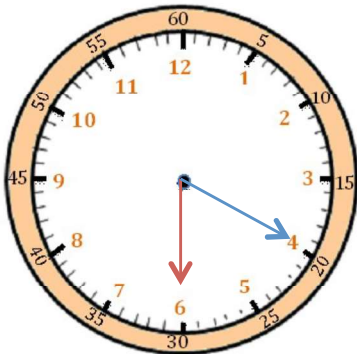

Il est ___ h et ___ min. Il est ___ h et ___ min. Il est ___ h et ___ min.

3

Je place les aiguilles selon les heures indiquées. (heures en rouge, minutes en bleu)