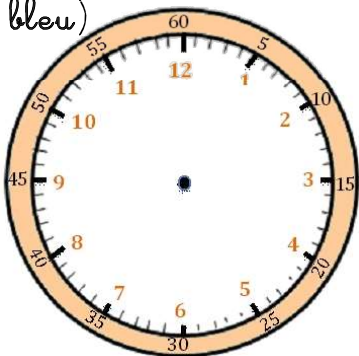

Mesures

Fiche 8

Les heures

1

J'écris les heures indiquées sur ces horloges. Nous sommes le matin.

Il est ___ h et ___ min.

Il est ___ h et ___ min.

Il est ___ h et ___ min.

2

J'écris les heures indiquées sur ces horloges. Nous sommes l'après-midi.

Il est ___ h et ___ min.

Il est ___ h et ___ min.

Il est ___ h et ___ min.

3

Je place les aiguilles selon les heures indiquées. (heures en rouge, minutes en bleu)

Il est 2 h 05 min.

Il est 8 h 20 min.

Il est 11 h 10 min.

Mesures

Fiche 9

Les heures

1

J'écris les heures indiquées sur ces horloges. Nous sommes l'après-midi.

3

Je place les aiguilles selon les heures indiquées. (heures en rouge, minutes en bleu)

Il est 18 h 45 min.

Il est 14 h 25 min.

Il est 21 h 50 min.

Mesures

Fiche 10

Les heures