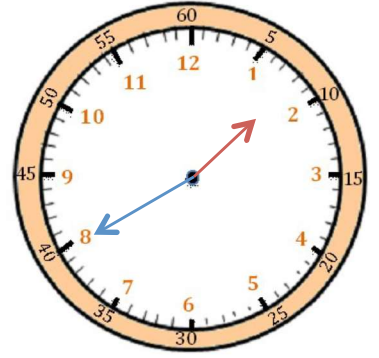

2

J'écris les heures indiquées sur ces horloges. Nous sommes l'après-midi.

Il est ___ h et ___ min.

Il est ___ h et ___ min.

Il est ___ h et ___ min.

3

Je place les aiguilles selon les heures indiquées. (heures en rouge, minutes en bleu)

Il est 2 h 05 min.

Il est 8 h 20 min.

Il est 11 h 10 min.

Mesures

Fiche 9

Les heures

1

J'écris les heures indiquées sur ces horloges. Nous sommes l'après-midi.