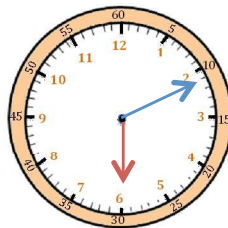

Il est ___ h ___ min.

Il est ___ h ___ min.