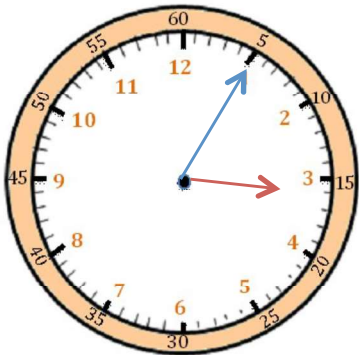

Mesures

Fiche 8

Les heures

1

J'écris les heures indiquées sur ces horloges. Nous sommes le matin.

Il est ___ h et ___ min.

Il est ___ h et ___ min.

Il est ___ h et ___ min.

2

J'écris les heures indiquées sur ces horloges. Nous sommes l'après-midi.

Il est ___ h et ___ min.

Il est ___ h et ___ min.

Il est ___ h et ___ min.

3

Je place les aiguilles selon les heures indiquées. (heures en rouge, minutes en bleu)

3

Je place les aiguilles selon les heures indiquées. (heures en rouge, minutes en bleu)

Il est 18 h 45 min.

Il est 14 h 25 min.

Il est 21 h 50 min.

Mesures

Fiche 10

Les heures