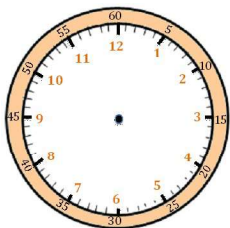

Mesures

Fiche 8

Les heures

1

J'écris les heures indiquées sur ces horloges. Nous sommes le matin.

Il est ___ h et ___ min.

Il est ___ h et ___ min.

Il est ___ h et ___ min.

2

J'écris les heures indiquées sur ces horloges. Nous sommes l'après-midi.

Il est ___ h et ___ min.

Il est ___ h et ___ min.

Il est ___ h et ___ min.

3

Je place les aiguilles selon les heures indiquées. (heures en rouge, minutes en bleu)

3

Je place les aiguilles selon les heures indiquées. (heures en rouge, minutes en bleu)

Il est 18 h 45 min.

Il est 14 h 25 min.

Il est 21 h 50 min.

Mesures

Fiche 10

Les heures

Il est ___ h ___ min.

2 Je place les aiguilles selon les heures indiquées. (heures en rouge, minutes en bleu)

Il est 21 h 14 min.

Il est 9 h 38 min.

Il est 14 h 22 min.

Il est 15 h 03 min.

Il est 16 h 55 min.