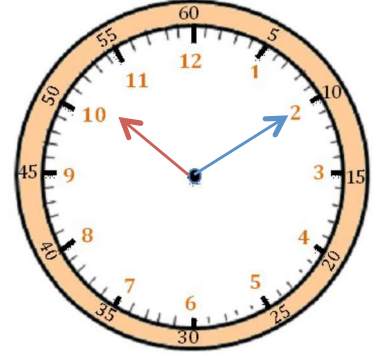

Mesures

Fiche 8

Les heures

1

J'écris les heures indiquées sur ces horloges. Nous sommes le matin.

Il est ___ h et ___ min.

Il est ___ h et ___ min.

Il est ___ h et ___ min.

2

J'écris les heures indiquées sur ces horloges. Nous sommes l'après-midi.

Il est ___ h et ___ min.

Il est ___ h et ___ min.

Il est ___ h et ___ min.

3

Je place les aiguilles selon les heures indiquées. (heures en rouge, minutes en bleu)

3

Je place les aiguilles selon les heures indiquées. (heures en rouge, minutes en bleu)

Il est 18 h 45 min.

Il est 14 h 25 min.

Il est 21 h 50 min.

Mesures

Fiche 10

Les heures