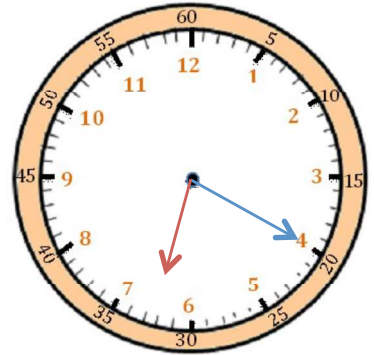

Mesures

Fiche 8

Les heures

1

J'écris les heures indiquées sur ces horloges. Nous sommes le matin.

Il est ___ h et ___ min.

Il est ___ h et ___ min.

Il est ___ h et ___ min.

2

J'écris les heures indiquées sur ces horloges. Nous sommes l'après-midi.

Il est ___ h et ___ min.

Il est ___ h et ___ min.

Il est ___ h et ___ min.

3

Je place les aiguilles selon les heures indiquées. (heures en rouge, minutes en bleu)

3

Je place les aiguilles selon les heures indiquées. (heures en rouge, minutes en bleu)

Il est 18 h 45 min.

Il est 14 h 25 min.

Il est 21 h 50 min.

Mesures

Fiche 10

Les heures