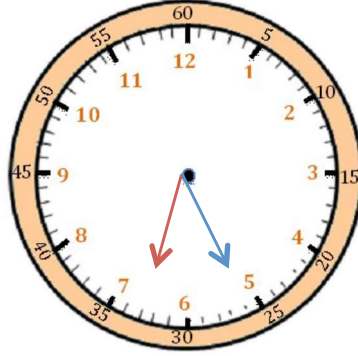

Mesures

Fiche 8

Les heures

1

J'écris les heures indiquées sur ces horloges. Nous sommes le matin.

Il est ___ h et ___ min.

Il est ___ h et ___ min.

Il est ___ h et ___ min.

2

J'écris les heures indiquées sur ces horloges. Nous sommes l'après-midi.

Il est ___ h et ___ min.

Il est ___ h et ___ min.

Il est ___ h et ___ min.

3

Je place les aiguilles selon les heures indiquées. (heures en rouge, minutes en bleu)