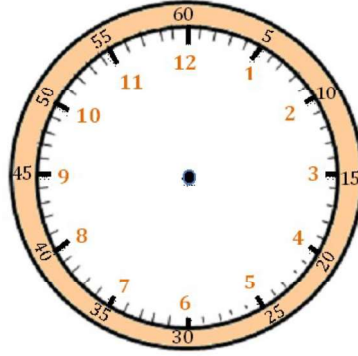

Mesures

Fiche 8

Les heures

1

J'écris les heures indiquées sur ces horloges. Nous sommes le matin.

Il est ___ h et ___ min.

Il est ___ h et ___ min.

Il est ___ h et ___ min.

2

J'écris les heures indiquées sur ces horloges. Nous sommes l'après-midi.

Il est ___ h et ___ min.

Il est ___ h et ___ min.

Il est ___ h et ___ min.

3

Je place les aiguilles selon les heures indiquées. (heures en rouge, minutes en bleu)

Il est 2 h 05 min.

Il est 8 h 20 min.

Il est 11 h 10 min.

Mesures

Fiche 9

Les heures

1

J'écris les heures indiquées sur ces horloges. Nous sommes l'après-midi.