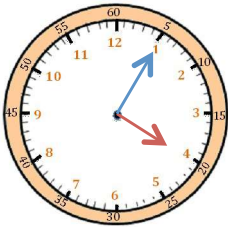

Mesures

Fiche 10

Les heures

1 J'écris les heures du matin et de l'après-midi.

Il est ___ h ___ min.

Il est ___ h ___ min.