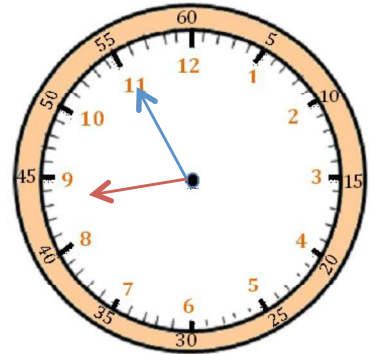

Il est ___ h et ___ min. Il est ___ h et ___ min. Il est ___ h et ___ min.

3

Je place les aiguilles selon les heures indiquées. (heures en rouge, minutes en bleu)