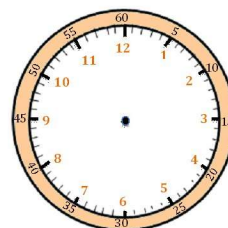

Mesures

Fiche 8

Les heures

1

J'écris les heures indiquées sur ces horloges. Nous sommes le matin.

Il est ___ h et ___ min.

Il est ___ h et ___ min.

Il est ___ h et ___ min.

2

J'écris les heures indiquées sur ces horloges. Nous sommes l'après-midi.

Il est ___ h et ___ min.

Il est ___ h et ___ min.

Il est ___ h et ___ min.

3

Je place les aiguilles selon les heures indiquées. (heures en rouge, minutes en bleu)

3

Je place les aiguilles selon les heures indiquées. (heures en rouge, minutes en bleu)

Il est 18 h 45 min.

Il est 14 h 25 min.

Il est 21 h 50 min.

Mesures

Fiche 10

Les heures

Il est ___ h ___ min.

2 Je place les aiguilles selon les heures indiquées. (heures en rouge, minutes en bleu)

Il est 21 h 14 min.

Il est 9 h 38 min.

Il est 14 h 22 min.

Il est 15 h 03 min.

Il est 16 h 55 min.