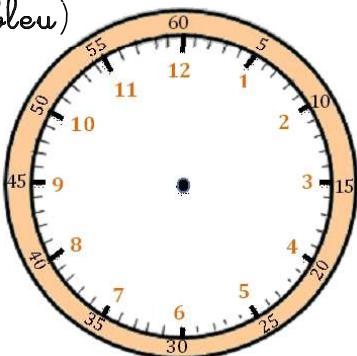

3

Je place les aiguilles selon les heures indiquées. (heures en rouge, minutes en bleu)

Il est 18 h 45 min.

Il est 14 h 25 min.

Il est 21 h 50 min.

Mesures

Fiche 10

Les heures