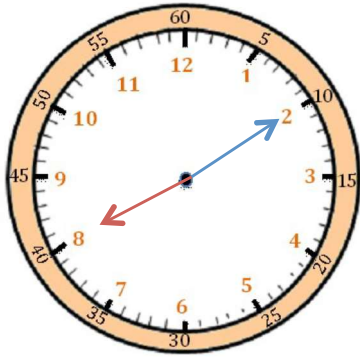

2

J'écris les heures indiquées sur ces horloges. Nous sommes l'après-midi.

Il est ___ h et ___ min.

Il est ___ h et ___ min.

Il est ___ h et ___ min.

3

Je place les aiguilles selon les heures indiquées. (heures en rouge, minutes en bleu)

Il est 2 h 05 min.

Il est 8 h 20 min.

Il est 11 h 10 min.

Mesures

Fiche 9

Les heures

1

J'écris les heures indiquées sur ces horloges. Nous sommes l'après-midi.