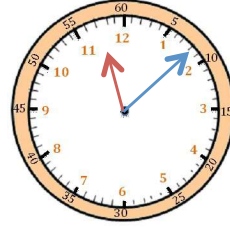

Il est ___ h ___ min.

Il est ___ h ___ min.