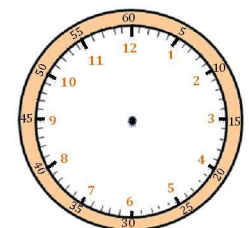

3

Je place les aiguilles selon les heures indiquées. (heures en rouge, minutes en bleu)

Il est 18 h 45 min.

Il est 14 h 25 min.

Il est 21 h 50 min.

Mesures

Fiche 10

Les heures

Il est ___ h ___ min.

2 Je place les aiguilles selon les heures indiquées. (heures en rouge, minutes en bleu)

Il est 21 h 14 min.

Il est 9 h 38 min.

Il est 14 h 22 min.

Il est 15 h 03 min.

Il est 16 h 55 min.