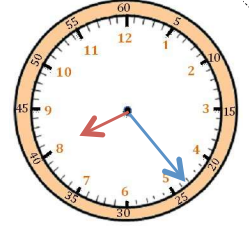

Il est ___ h ___ min.

Il est ___ h ___ min.