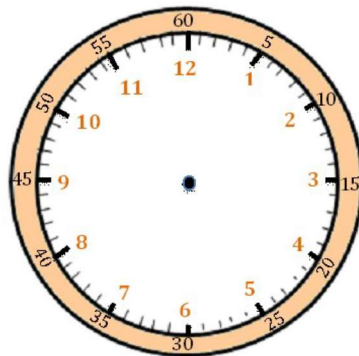

3

Je place les aiguilles selon les heures indiquées. (heures en rouge, minutes en bleu)

Il est 18 h 45 min.

Il est 14 h 25 min.

Il est 21 h 50 min.

Mesures

Fiche 10

Les heures