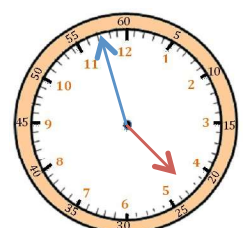

Mesures

Fiche 8

Les heures

1 J'écris les heures indiquées sur ces horloges. Nous sommes le matin.

Il est ___ h et ___ min.

Il est ___ h et ___ min.

Il est ___ h et ___ min.

2 J'écris les heures indiquées sur ces horloges. Nous sommes l'après-midi.

Il est ___ h et ___ min.

Il est ___ h et ___ min.

Il est ___ h et ___ min.

3 Je place les aiguilles selon les heures indiquées. (heures en rouge, minutes en bleu)

Il est 2 h 05 min.

Il est 8 h 20 min.

Il est 11 h 10 min.

Il est ___ h ___ min.

Il est ___ h ___ min.

Il est ___ h ___ min.

Il est ___ h ___ min.

Il est ___ h ___ min.

Il est ___ h ___ min.

Il est ___ h ___ min.

2 Je place les aiguilles selon les heures indiquées. (heures en rouge, minutes en bleu)