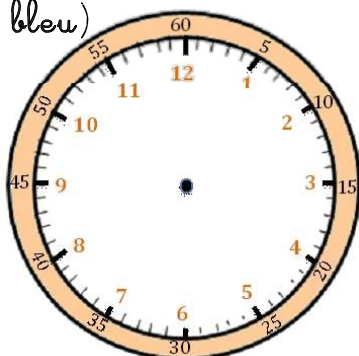

Mesures

Fiche 8

Les heures

1 J'écris les heures indiquées sur ces horloges. Nous sommes le matin.

Il est ___ h et ___ min.

Il est ___ h et ___ min.

Il est ___ h et ___ min.

2 J'écris les heures indiquées sur ces horloges. Nous sommes l'après-midi.

Il est ___ h et ___ min.

Il est ___ h et ___ min.

Il est ___ h et ___ min.

3 Je place les aiguilles selon les heures indiquées. (heures en rouge, minutes en bleu)

Il est 2 h 05 min.

Il est 8 h 20 min.

Il est 11 h 10 min.