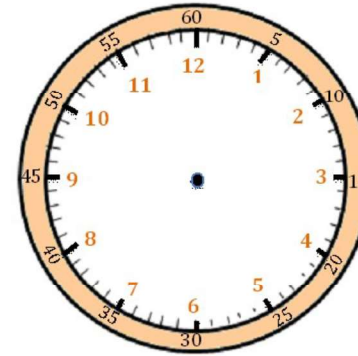

Mesures

Fiche 8

Les heures

1 J'écris les heures indiquées sur ces horloges. Nous sommes le matin.

Il est ___ h et ___ min.

Il est ___ h et ___ min.

Il est ___ h et ___ min.

2 J'écris les heures indiquées sur ces horloges. Nous sommes l'après-midi.

Il est ___ h et ___ min.

Il est ___ h et ___ min.

Il est ___ h et ___ min.

3 Je place les aiguilles selon les heures indiquées. (heures en rouge, minutes en bleu)

Il est 2 h 05 min.

Il est 8 h 20 min.

Il est 11 h 10 min.