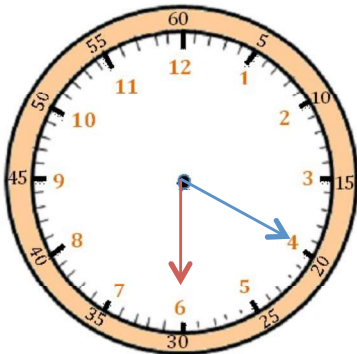

Il est ___ h et ___ min.

Il est ___ h et ___ min.

Il est ___ h et ___ min.

2

J'écris les heures indiquées sur ces horloges. Nous sommes le matin.