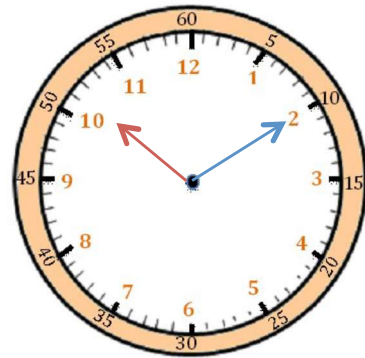

Mesures

Fiche 8

Les heures

1 J'écris les heures indiquées sur ces horloges. Nous sommes le matin.

Il est ___ h et ___ min.

Il est ___ h et ___ min.

Il est ___ h et ___ min.

2 J'écris les heures indiquées sur ces horloges. Nous sommes l'après-midi.

Il est ___ h et ___ min.

Il est ___ h et ___ min.

Il est ___ h et ___ min.

3 Je place les aiguilles selon les heures indiquées. (heures en rouge, minutes en bleu)

Il est 2 h 05 min.

Il est 8 h 20 min.

Il est 11 h 10 min.