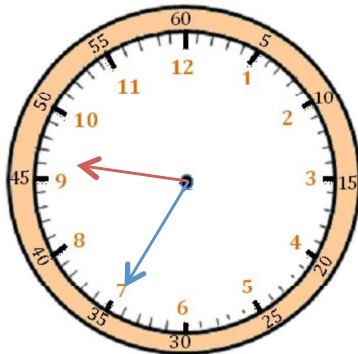

Mesures

Fiche 8

Les heures

1 J'écris les heures indiquées sur ces horloges. Nous sommes le matin.

Il est ___ h et ___ min.

Il est ___ h et ___ min.

Il est ___ h et ___ min.

2 J'écris les heures indiquées sur ces horloges. Nous sommes l'après-midi.

Il est ___ h et ___ min.

Il est ___ h et ___ min.

Il est ___ h et ___ min.

3 Je place les aiguilles selon les heures indiquées. (heures en rouge, minutes en bleu)

Il est 2 h 05 min.

Il est 8 h 20 min.

Il est 11 h 10 min.