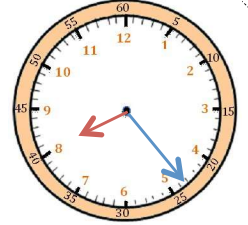

Mesures

Fiche 8

Les heures

1 J'écris les heures indiquées sur ces horloges. Nous sommes le matin.

Il est ___ h et ___ min.

Il est ___ h et ___ min.

Il est ___ h et ___ min.

2 J'écris les heures indiquées sur ces horloges. Nous sommes l'après-midi.

Il est ___ h et ___ min.

Il est ___ h et ___ min.

Il est ___ h et ___ min.

3 Je place les aiguilles selon les heures indiquées. (heures en rouge, minutes en bleu)

Il est 2 h 05 min.

Il est 8 h 20 min.

Il est 11 h 10 min.

Il est ___ h ___ min.

Il est ___ h ___ min.

Il est ___ h ___ min.

Il est ___ h ___ min.

Il est ___ h ___ min.

Il est ___ h ___ min.

Il est ___ h ___ min.

Il est ___ h ___ min.