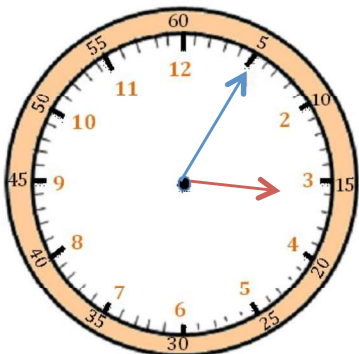

Mesures

Fiche 8

Les heures

1 J'écris les heures indiquées sur ces horloges. Nous sommes le matin.

Il est ___ h et ___ min.

Il est ___ h et ___ min.

Il est ___ h et ___ min.

2 J'écris les heures indiquées sur ces horloges. Nous sommes l'après-midi.

Il est ___ h et ___ min.

Il est ___ h et ___ min.

Il est ___ h et ___ min.

3 Je place les aiguilles selon les heures indiquées. (heures en rouge, minutes en bleu)

Il est 2 h 05 min.

Il est 8 h 20 min.

Il est 11 h 10 min.