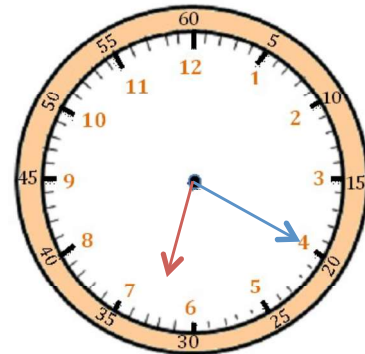

Mesures

Fiche 8

Les heures

1 J'écris les heures indiquées sur ces horloges. Nous sommes le matin.

Il est ___ h et ___ min.

Il est ___ h et ___ min.

Il est ___ h et ___ min.

2 J'écris les heures indiquées sur ces horloges. Nous sommes l'après-midi.

Il est ___ h et ___ min.

Il est ___ h et ___ min.

Il est ___ h et ___ min.

3 Je place les aiguilles selon les heures indiquées. (heures en rouge, minutes en bleu)

Il est 2 h 05 min.

Il est 8 h 20 min.

Il est 11 h 10 min.