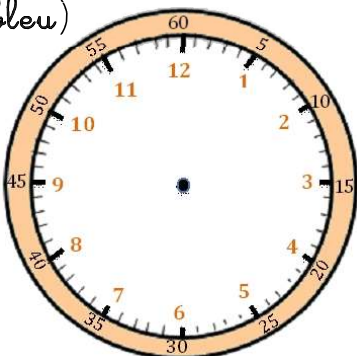

Mesures

Fiche 8

Les heures

1 J'écris les heures indiquées sur ces horloges. Nous sommes le matin.

Il est ___ h et ___ min.

Il est ___ h et ___ min.

Il est ___ h et ___ min.

2 J'écris les heures indiquées sur ces horloges. Nous sommes l'après-midi.

Il est ___ h et ___ min.

Il est ___ h et ___ min.

Il est ___ h et ___ min.

3 Je place les aiguilles selon les heures indiquées. (heures en rouge, minutes en bleu)

Il est 2 h 05 min.

Il est 8 h 20 min.

Il est 11 h 10 min.

2

J'écris les heures indiquées sur ces horloges. Nous sommes le matin.

Il est ___ h et ___ min.

Il est ___ h et ___ min.

Il est ___ h et ___ min.

3

Je place les aiguilles selon les heures indiquées. (heures en rouge, minutes en bleu)