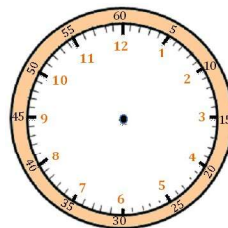

Mesures

Fiche 8

Les heures

1 J'écris les heures indiquées sur ces horloges. Nous sommes le matin.

Il est ___ h et ___ min.

Il est ___ h et ___ min.

Il est ___ h et ___ min.

2 J'écris les heures indiquées sur ces horloges. Nous sommes l'après-midi.

Il est ___ h et ___ min.

Il est ___ h et ___ min.

Il est ___ h et ___ min.

3 Je place les aiguilles selon les heures indiquées. (heures en rouge, minutes en bleu)

Il est 2 h 05 min.

Il est 8 h 20 min.

Il est 11 h 10 min.

Mesures

Fiche 9

Les heures

1

J'écris les heures indiquées sur ces horloges. Nous sommes l'après-midi.

Il est ___ h et ___ min.

Il est ___ h et ___ min.

Il est ___ h et ___ min.

Il est 21 h 14 min.

Il est 9 h 38 min.

Il est 14 h 22 min.

Il est 15 h 03 min.

Il est 16 h 55 min.

Il est 23 h 35 min.

Il est minuit 20 min.

Il est 7 h 45 min.