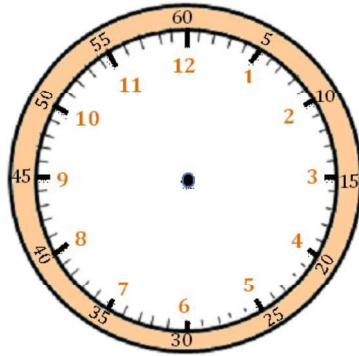

Mesures

Fiche 8

Les heures

1 J'écris les heures indiquées sur ces horloges. Nous sommes le matin.

Il est ___ h et ___ min.

Il est ___ h et ___ min.

Il est ___ h et ___ min.

2 J'écris les heures indiquées sur ces horloges. Nous sommes l'après-midi.

Il est ___ h et ___ min.

Il est ___ h et ___ min.

Il est ___ h et ___ min.

3 Je place les aiguilles selon les heures indiquées. (heures en rouge, minutes en bleu)

Il est 2 h 05 min.

Il est 8 h 20 min.

Il est 11 h 10 min.