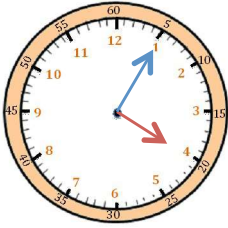

Il est ___ h et ___ min.

Il est ___ h et ___ min.

Il est ___ h et ___ min.

3 Je place les aiguilles selon les heures indiquées. (heures en rouge, minutes en bleu)

Il est 2 h 05 min.

Il est 8 h 20 min.

Il est 11 h 10 min.

Il est 18 h 45 min.

Il est 14 h 25 min.

Il est 21 h 50 min.

Mesures

Fiche 10

Les heures

1 J'écris les heures du matin et de l'après-midi.

Il est ___ h ___ min.