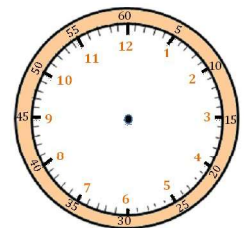

Mesures

Fiche 8

Les heures

1 J'écris les heures indiquées sur ces horloges. Nous sommes le matin.

Il est ___ h et ___ min.

Il est ___ h et ___ min.

Il est ___ h et ___ min.

2 J'écris les heures indiquées sur ces horloges. Nous sommes l'après-midi.

Il est ___ h et ___ min.

Il est ___ h et ___ min.

Il est ___ h et ___ min.

3 Je place les aiguilles selon les heures indiquées. (heures en rouge, minutes en bleu)

Il est 2 h 05 min.

Il est 8 h 20 min.

Il est 11 h 10 min.

Il est 21 h 14 min.

Il est 9 h 38 min.

Il est 14 h 22 min.

Il est 15 h 03 min.

Il est 16 h 55 min.

Il est 23 h 35 min.

Il est minuit 20 min.

Il est 7 h 45 min.