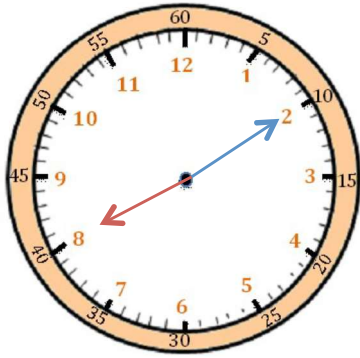

Mesures

Fiche 9

Les heures

1

J'écris les heures indiquées sur ces horloges. Nous sommes l'après-midi.