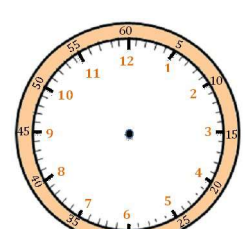

Il est 15 h 03 min.