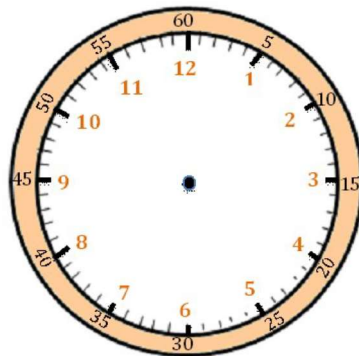

2

J'écris les heures indiquées sur ces horloges. Nous sommes le matin.

Il est ___ h et ___ min.

Il est ___ h et ___ min.

Il est ___ h et ___ min.

3

Je place les aiguilles selon les heures indiquées. (heures en rouge, minutes en bleu)