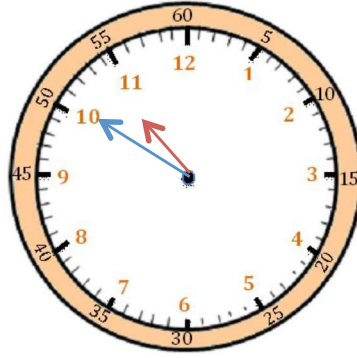

Mesures

Fiche 9

Les heures

1

J'écris les heures indiquées sur ces horloges. Nous sommes l'après-midi.