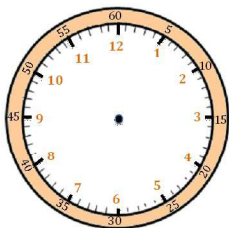

Mesures

Fiche 8

Les heures

1 J'écris les heures indiquées sur ces horloges. Nous sommes le matin.

Il est ___ h et ___ min.

Il est ___ h et ___ min.

Il est ___ h et ___ min.

2 J'écris les heures indiquées sur ces horloges. Nous sommes l'après-midi.

Il est ___ h et ___ min.

Il est ___ h et ___ min.

Il est ___ h et ___ min.

3 Je place les aiguilles selon les heures indiquées. (heures en rouge, minutes en bleu)

Il est 2 h 05 min.

Il est 8 h 20 min.

Il est 11 h 10 min.

Il est 21 h 14 min.

Il est 9 h 38 min.

Il est 14 h 22 min.

Il est 15 h 03 min.

Il est 16 h 55 min.

Il est 23 h 35 min.

Il est minuit 20 min.

Il est 7 h 45 min.