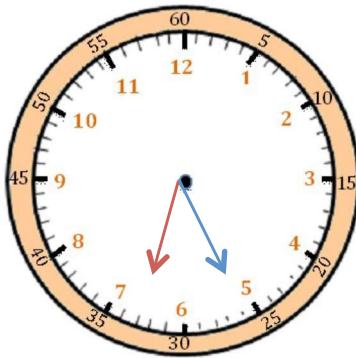

Mesures

Fiche 8

Les heures

1 J'écris les heures indiquées sur ces horloges. Nous sommes le matin.

Il est ___ h et ___ min.

Il est ___ h et ___ min.

Il est ___ h et ___ min.

2 J'écris les heures indiquées sur ces horloges. Nous sommes l'après-midi.

Il est ___ h et ___ min.

Il est ___ h et ___ min.

Il est ___ h et ___ min.

3 Je place les aiguilles selon les heures indiquées. (heures en rouge, minutes en bleu)

Il est 2 h 05 min.

Il est 8 h 20 min.

Il est 11 h 10 min.