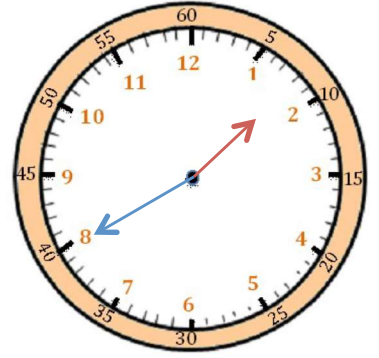

Mesures

Fiche 9

Les heures

1

J'écris les heures indiquées sur ces horloges. Nous sommes l'après-midi.