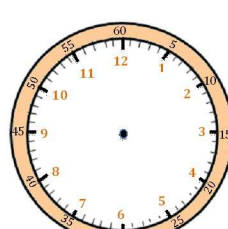

Il est 14 h 22 min.