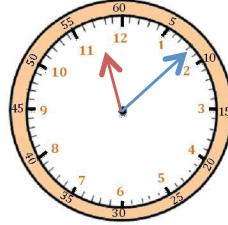

Il est ___ h ___ min.

Il est ___ h ___ min.