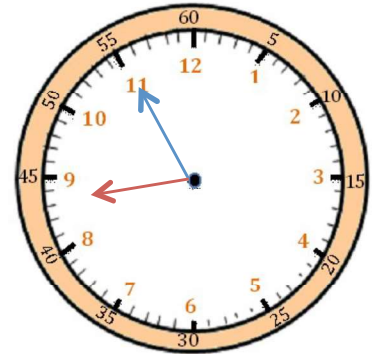

Il est ___ h et ___ min.

Il est ___ h et ___ min.

Il est ___ h et ___ min.

2

J'écris les heures indiquées sur ces horloges. Nous sommes le matin.