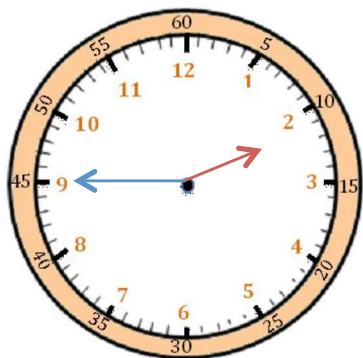

Mesures

Fiche 8

Les heures

1 J'écris les heures indiquées sur ces horloges. Nous sommes le matin.

Il est ___ h et ___ min.

Il est ___ h et ___ min.

Il est ___ h et ___ min.

2 J'écris les heures indiquées sur ces horloges. Nous sommes l'après-midi.

Il est ___ h et ___ min.

Il est ___ h et ___ min.

Il est ___ h et ___ min.

3 Je place les aiguilles selon les heures indiquées. (heures en rouge, minutes en bleu)

Il est 2 h 05 min.

Il est 8 h 20 min.

Il est 11 h 10 min.