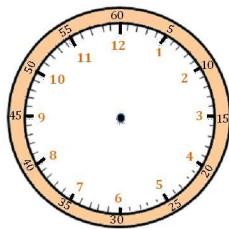

Il est 9 h 38 min.