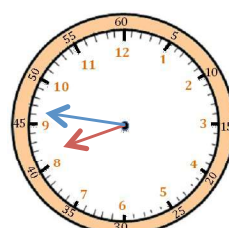

Il est ___ h ___ min.

Il est ___ h ___ min.