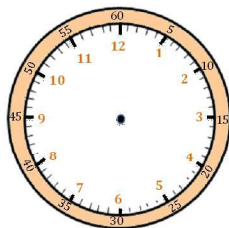

Mesures

Fiche 8

Les heures

1 J'écris les heures indiquées sur ces horloges. Nous sommes le matin.

Il est ___ h et ___ min.

Il est ___ h et ___ min.

Il est ___ h et ___ min.

2 J'écris les heures indiquées sur ces horloges. Nous sommes l'après-midi.

Il est ___ h et ___ min.

Il est ___ h et ___ min.

Il est ___ h et ___ min.

3 Je place les aiguilles selon les heures indiquées. (heures en rouge, minutes en bleu)

Il est 2 h 05 min.

Il est 8 h 20 min.

Il est 11 h 10 min.

Mesures

Fiche 9

Les heures

1

J'écris les heures indiquées sur ces horloges. Nous sommes l'après-midi.

Il est ___ h et ___ min.

Il est ___ h et ___ min.

Il est ___ h et ___ min.

Il est 21 h 14 min.

Il est 9 h 38 min.

Il est 14 h 22 min.

Il est 15 h 03 min.

Il est 16 h 55 min.

Il est 23 h 35 min.

Il est minuit 20 min.

Il est 7 h 45 min.