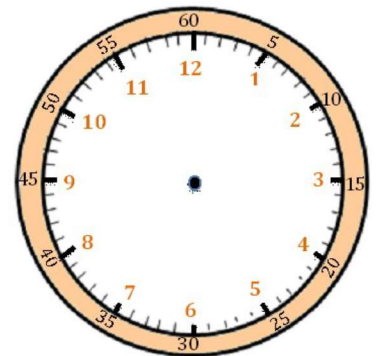

2

J'écris les heures indiquées sur ces horloges. Nous sommes le matin.

Il est ___ h et ___ min.

Il est ___ h et ___ min.

Il est ___ h et ___ min.

3

Je place les aiguilles selon les heures indiquées. (heures en rouge, minutes en bleu)