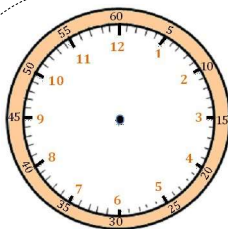

Mesures

Fiche 8

Les heures

1 J'écris les heures indiquées sur ces horloges. Nous sommes le matin.

Il est ___ h et ___ min.

Il est ___ h et ___ min.

Il est ___ h et ___ min.

2 J'écris les heures indiquées sur ces horloges. Nous sommes l'après-midi.

Il est ___ h et ___ min.

Il est ___ h et ___ min.

Il est ___ h et ___ min.

3 Je place les aiguilles selon les heures indiquées. (heures en rouge, minutes en bleu)

Il est 2 h 05 min.

Il est 8 h 20 min.

Il est 11 h 10 min.

Il est ___ h ___ min.

Il est ___ h ___ min.

Il est ___ h ___ min.

Il est ___ h ___ min.

Il est ___ h ___ min.

Il est ___ h ___ min.

Il est ___ h ___ min.

2 Je place les aiguilles selon les heures indiquées. (heures en rouge, minutes en bleu)