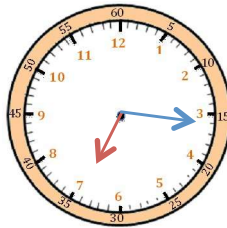

Il est ___ h ___ min.

Il est ___ h ___ min.